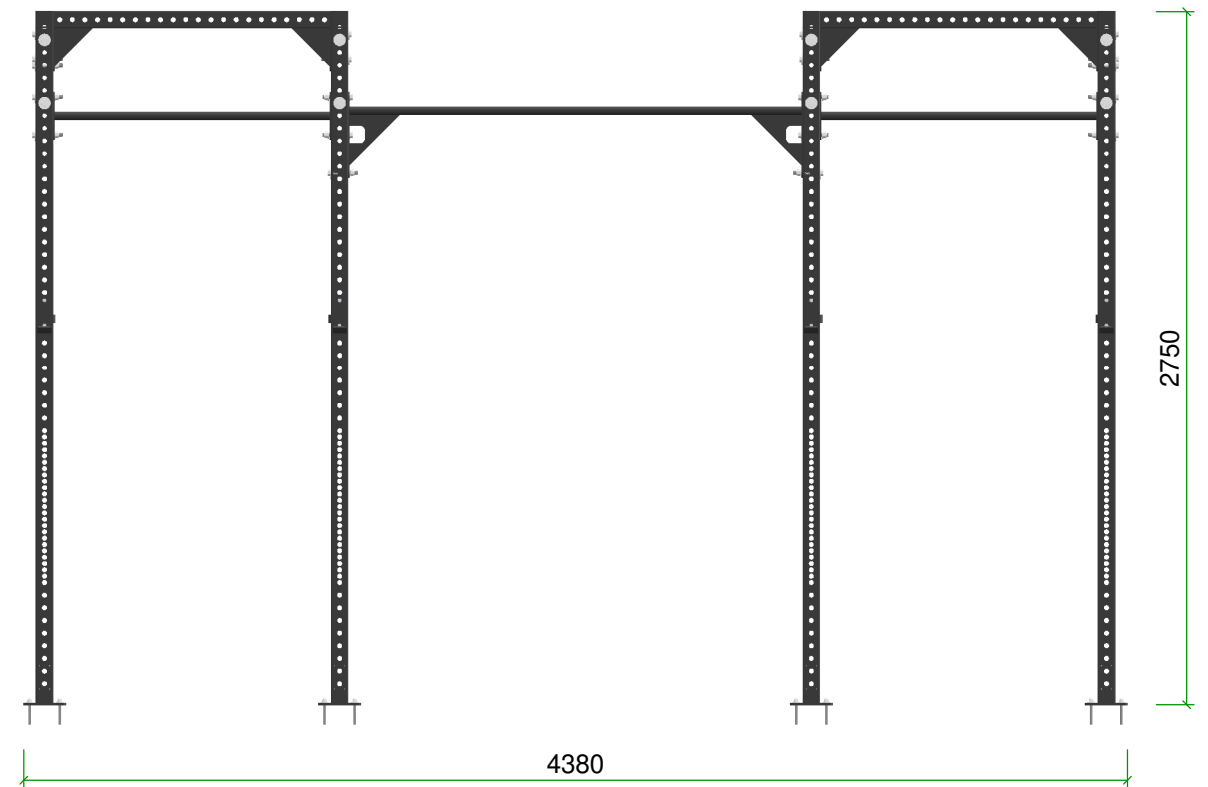

1340

2750

4380

Aantal	Artikel	Rev	Omschrijving	Tot Gew (kg)
4	ART-000014		XMS 1100 TOP	34.0
4	ART-000132		Pullup Single Tube 3/4 1100	11.1
2	ART-000137		Pullup Single Tube 3/4 1800 R	12.5
4	ART-000143		XMS 1100 TOP Welded	4.15
8	ART-000160		Up right 2750	152.5
4	ART-000363		J-cup set	10.8
1	HARDWARE		Hardware	0.0
				262.4

Tek: WB	Datum: 06.11.2019	Projectie:	Schaal: 1:30	Eenheden: mm	Formaat: A3
Omschrijving: Pro+ Workoutrig 420 cm short			Tek. nr: DN-005559		
Type: Assembly			Rev: ART-001507		

GORILLAGRIP