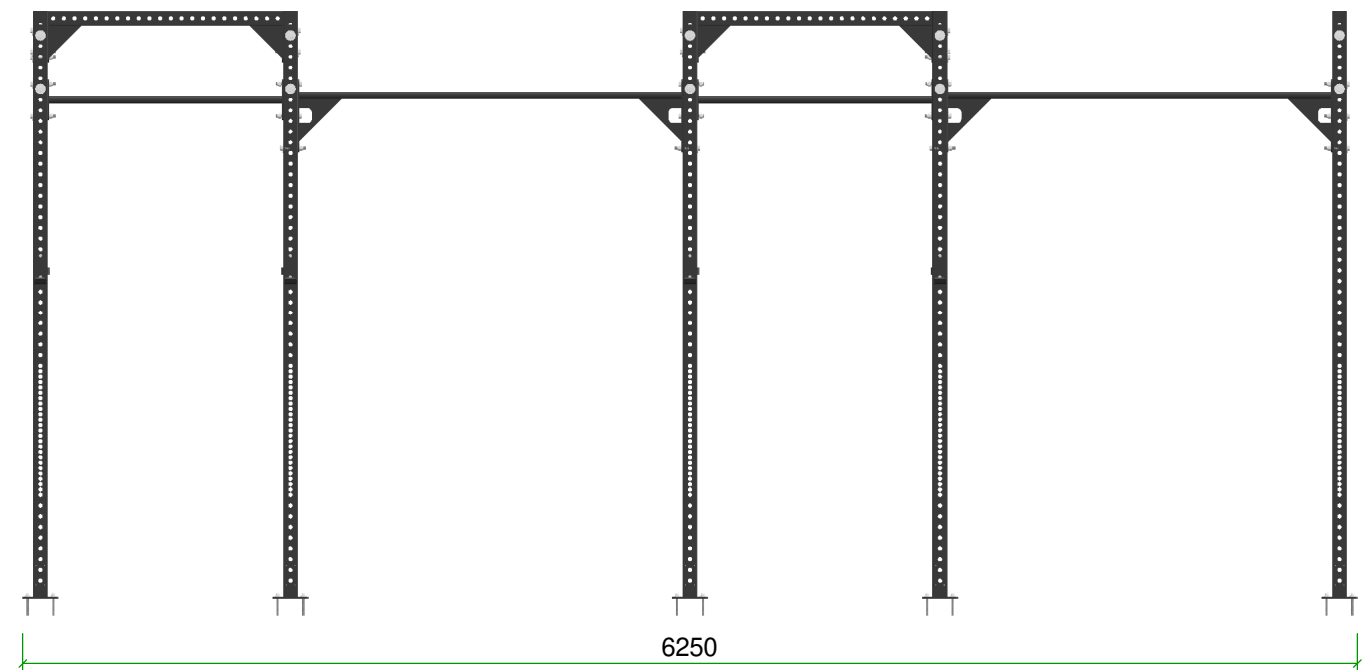

1340

6250

2750

Aantal	Artikel	Rev	Omschrijving	Tot Gew (kg)
4	ART-000014		XMS 1100 TOP	34.0
4	ART-000132		Pullup Single Tube 34 1100	11.1
4	ART-000137		Pullup Single Tube 34 1800 R	25.0
5	ART-000143		XMS 1100 TOP Welded	51.8
10	ART-000160		Up right 2750	190.6
4	ART-000363		J-cup set	10.8
1	HARDWARE		Hardware	0.0
				323.5

Tek: WB	Datum: 06.11.2019	Projectie:	Schaal: 1:30	Eenheden: mm	Formaat: A3
Omschrijving: Pro+ Workoutrig 600 cm short			GORILLAGRIP		
Type: Assembly	Tek. nr.: DN-005561				
			ART-001508		