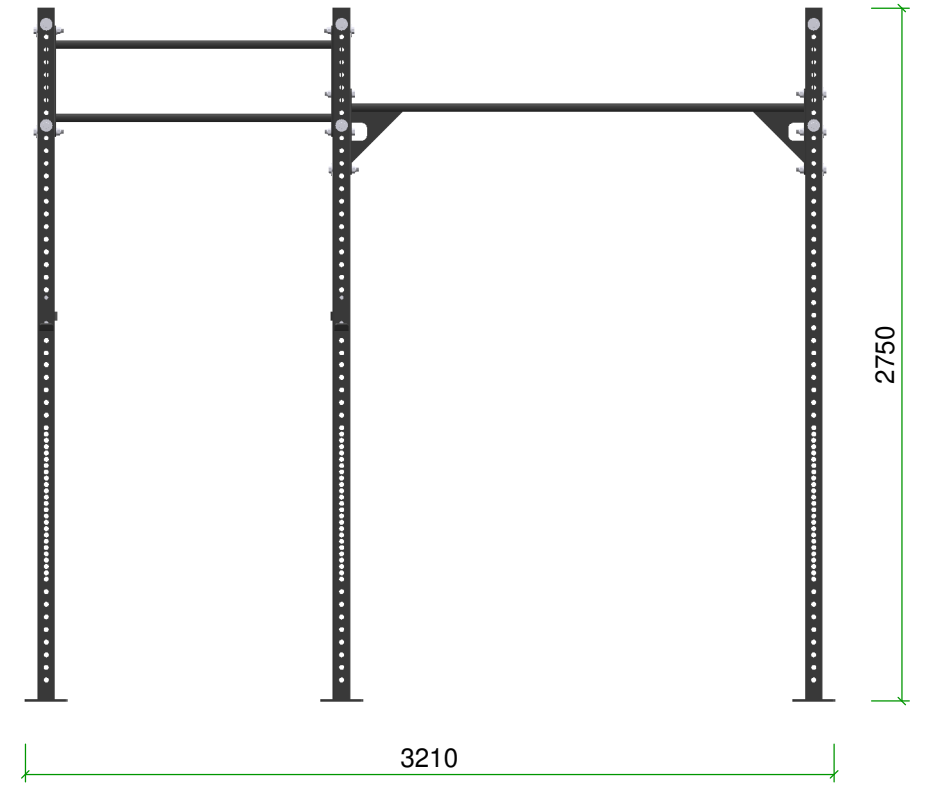

2040

3210

2750

Aantal	Artikel	Rev	Omschrijving	kg (totaal)
6	ART-000131		Up Right 2750 Outdoor	114.4
2	ART-000137		Pullup Single Tube 34 1800 R	12.5
2	ART-000363		J-cup set	5.4
3	ART-000535		Pullup Double Tube 34 1800	27.6
2	ART-000544		Pullup Double Tube 34 1100	11.8
1	HARDWARE		Hardware	0.0
				171.8

Tek:	Daum:	Projectie:	Schaal:	Eenheden:	Formaat:
TB	01.11.2021		30:1	mm	A3
Omschrijving:			GORILLAGRIP		
Pro Outdoor Rig 300 cm			Tek. nr: DN-018873		
Type:			Rev:		
Assembly			ART-004836		