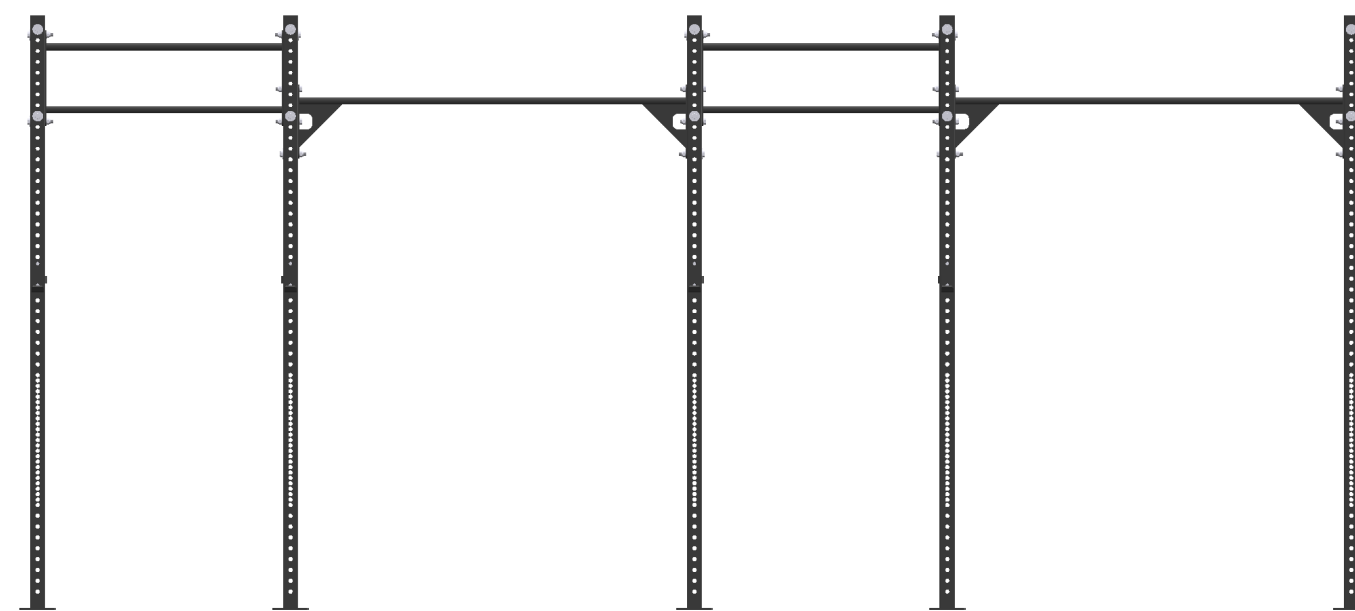

1340

2750

6250

Aantal	Artikel	Rev	Omschrijving	kg (totaal)
10	ART-000131		Up Right 2750 Outdoor	190.6
4	ART-000137		Pullup Single Tube 34 1800 R	25.0
4	ART-000363		J-cup set	10.8
9	ART-000544		Pullup Double Tube 34 1100	53.3
1	HARDWARE		Hardware	0.0
				279.8

Tek:	Datum:	Projectie:	Schaal:	Eenheden:	Formaat:
TB	29.10.2021		35:1	mm	A3
Omschrijving:			Tek. nr: DN-018857		
Pro Outdoor Rig 600 cm short			Rev:		
Type:			ART-004828		
Assembly					

**GORILLAGRIP**