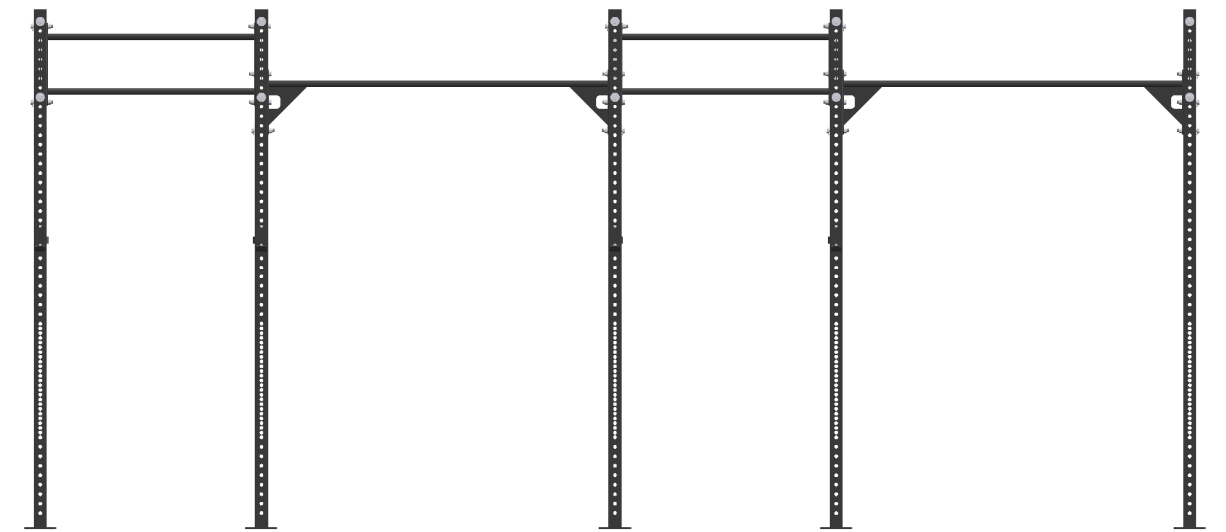

2040

6250

2750

Aantal	Artikel	Rev	Omschrijving	kg (totaal)
10	ART-000131		Up Right 2750 Outdoor	190.6
4	ART-000137		Pullup Single Tube 34 1800 R	25.0
4	ART-000363		J-cup set	10.8
5	ART-000535		Pullup Double Tube 34 1800	46.1
4	ART-000544		Pullup Double Tube 34 1100	23.7
1	HARDWARE		Hardware	0.0
				296.2

Tek:	Datum:	Projectie:	Schaal:	Eenheden:	Formaat:
TB	01.11.2021		40:1	mm	A3
Omschrijving:			Tek. nr: DN-018877		
Pro Outdoor Rig 600 cm			Rev:		
Type:			ART-004838		
Assembly					

**GORILLAGRIP**