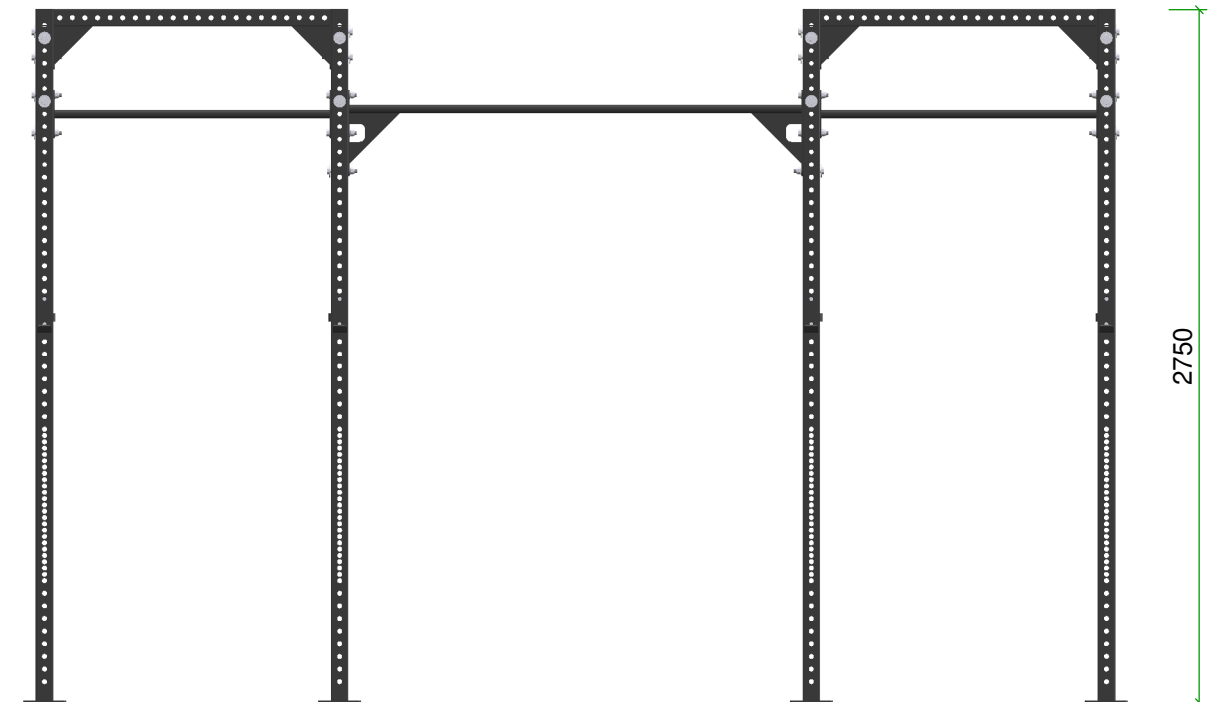

1340

4380

2750

Aantal	Artikel	Rev	Omschrijving	kg (totaal)
4	ART-000014		XMS 1100 TOP	34.0
8	ART-000131		Up Right 2750 Outdoor	152.5
4	ART-000132		Pullup Single Tube 34 1100	11.1
2	ART-000137		Pullup Single Tube 34 1800 R	12.5
4	ART-000143		XMS 1100 TOP Welded	41.5
4	ART-000363		J-cup set	10.8
1	HARDWARE		Hardware	0.0
				262.4

Tek:	Datum:	Projectie:	Schaal:	Eenheden:	Formaat:
TB	29.10.2021		30:1	mm	A3
Omschrijving:			Tek. nr: DN-018865		
Pro+ Outdoor Rig 420 cm short			Rev:		
Type:			ART-004832		
Assembly					

**GORILLAGRIP**