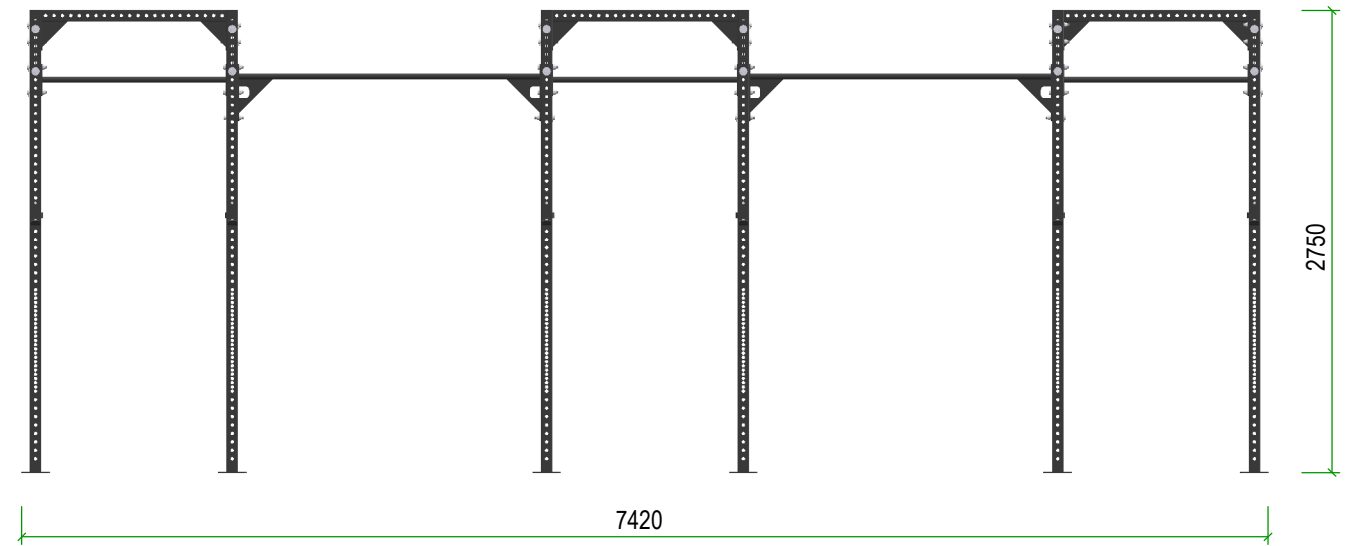

2040

7420

2750

Aantal	Artikel	Rev	Omschrijving	kg (totaal)
6	ART-000014		XMS 1100 TOP	51.0
12	ART-000131		Up Right 2750 Outdoor	228.8
6	ART-000132		Pullup Single Tube 34 1100	16.7
4	ART-000137		Pullup Single Tube 34 1800 R	25.0
6	ART-000308		XMS 1800 TOP Welded	100.1
6	ART-000363		J-cup set	16.1
1	HARDWARE		Hardware	0.0
				437.8

Tek:	Datum:	Projectie:	Schaal:	Eenheden:	Formaat:
TB	01.11.2021		45:1	mm	A3
Omschrijving:			Tek. nr: DN-018892		
Pro+ Outdoor Rig 720 cm			Rev:		
Type:			ART-004844		
Assembly					

**GORILLAGRIP**