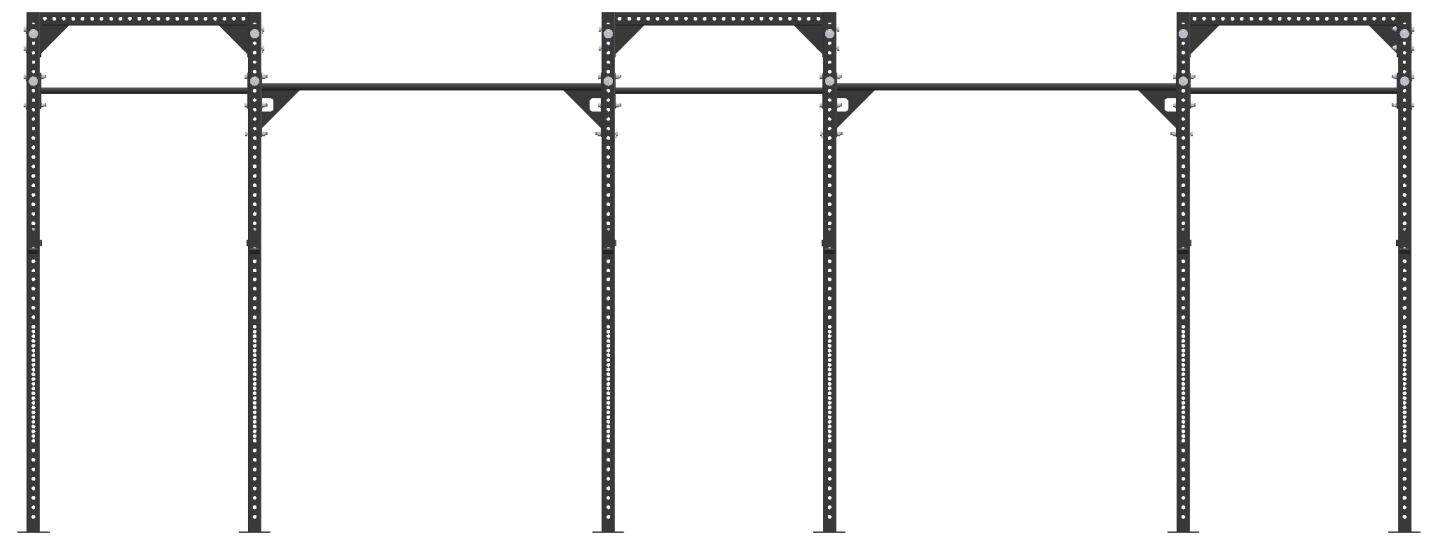

1340

7420

2750

Aantal	Artikel	Rev	Omschrijving	kg (totaal)
6	ART-000014		XMS 1100 TOP	51.0
12	ART-000131		Up Right 2750 Outdoor	228.8
6	ART-000132		Pullup Single Tube 3/4 1100	16.7
4	ART-000137		Pullup Single Tube 3/4 1800 R	25.0
6	ART-000143		XMS 1100 TOP Welded	62.2
6	ART-000363		J-cup set	16.1
1	HARDWARE		Hardware	0.0
				399.9

Tek:	Datum:	Projectie:	Schaal:	Eenheden:	Formaat:
TB	29.10.2021		40:1	mm	A3
Omschrijving:			Tek. nr: DN-018869		
Pro+ Outdoor Rig 720 cm short			Rev:		
Type:			ART-004834		
Assembly					

**GORILLAGRIP**